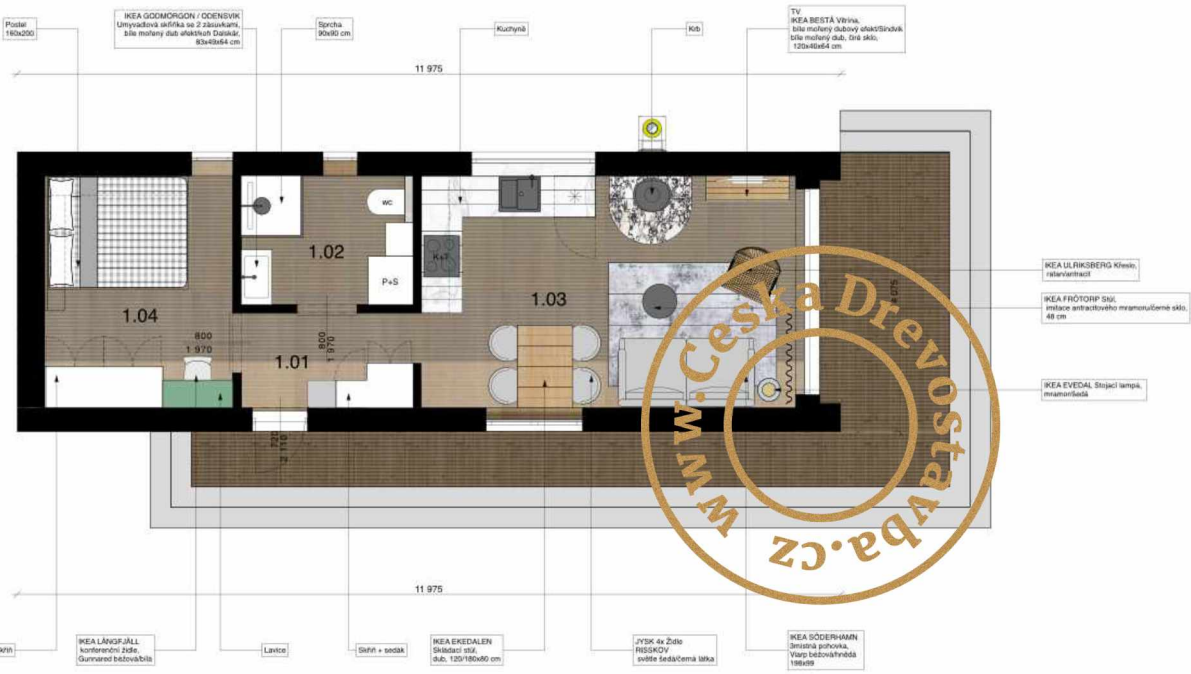

4.075

- Postel 160x200
- IKEA GODMORGON / ÖDENSENÍK Umyvadlová skříňka se 2 zásuvkami, bílé melny dub afakřích Danskår, 83x43x64 cm
- Spřcha 90x90 cm
- Kuchyně
- Kb
- TV KEA BESTÅ Vířina, bílé melny dubový otáči/Sivdúk bílé melny dub, Dřá sklo, 120x40x4 cm

- KEA ULRIKSBERG Křeslo, náhelnavnost
- KEA FRÓTORP SJU, instalace antracitového mramoru/černé sklo, 48 cm
- KEA EVEDAL Stojací lampy, mramor/bědá

- SVH
- IKEA LÅNGFJÄLL konferenční židle, Gunnared bědová bílá
- Lavice
- Sklit + sedák
- KEA EKEDALEN Skladací stůl, dub, 120/180x60 cm
- JYSK 4x židle RISSKOV světlé sedá/černá látk
- KEA SÖDERHAMN šestiná pohovka, Varp bědová/bědá 198x99